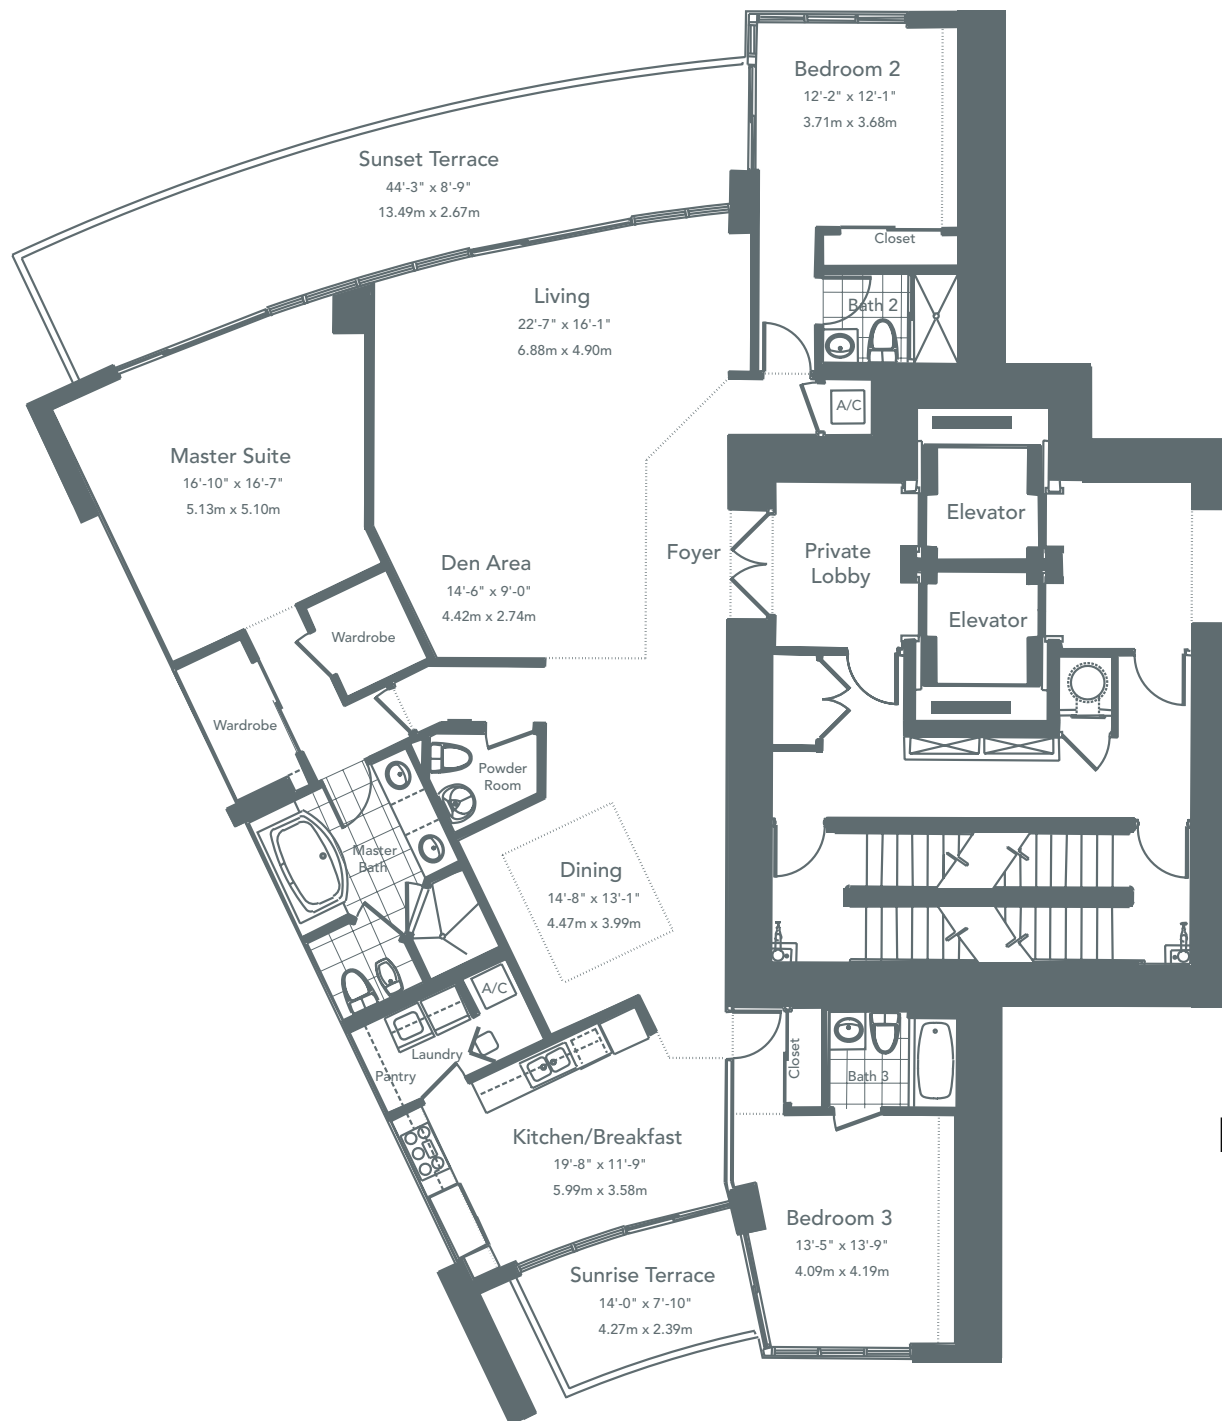

# Floor Plan B

**MURANO @ PORTOFINO**  
**UNITS 402- 2802**  
**3 BDRM / 3.5 BATH**  
**2618 SQ FT / 243 SQ M**