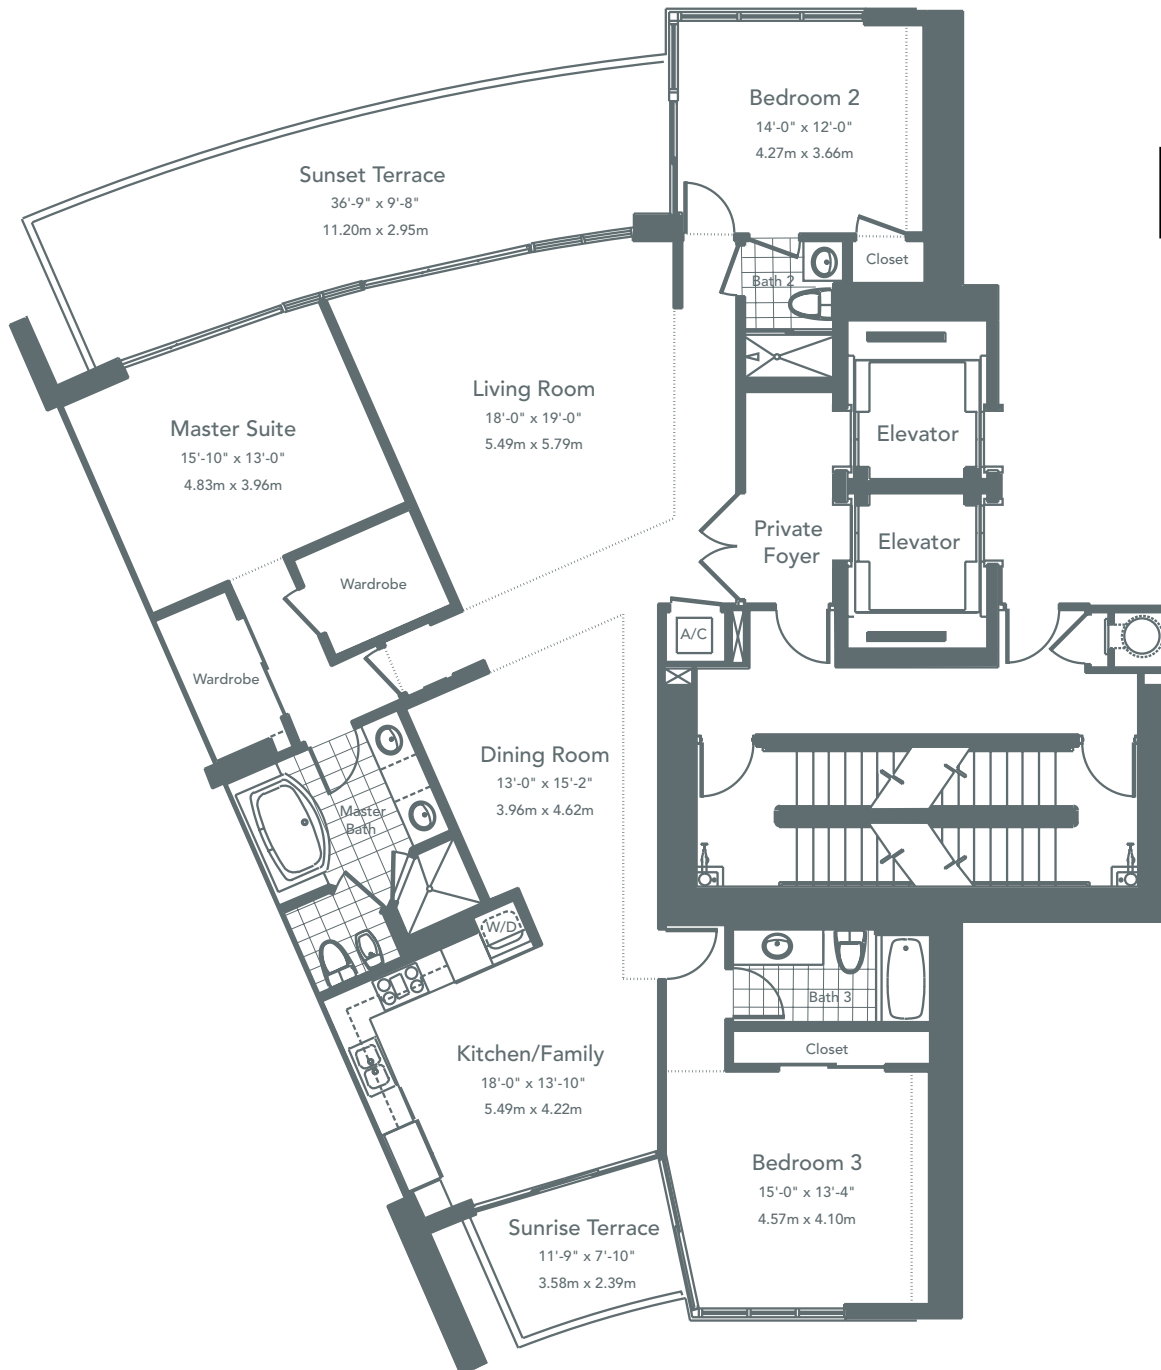

Floor Plan C

MURANO @ PORTOFINO
UNITS 304- 1704
3 BDRM / 3 BATH
2189 SQ FT / 203 SQ M